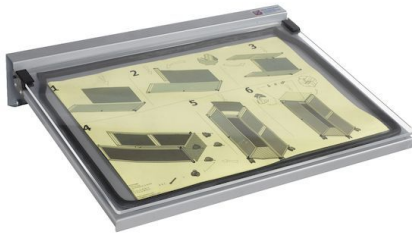

Escritorio impermeable para taller | DATAPOST C Impermeable

Referencia : 525

Descripción :

Escritorio para taller |DATAPOST C Impermeable, imprescindible en el puesto de trabajo para agrupar documentos diarios A4 o A3. Protege documentos completos, hojas de producción, gráficos de control, etc.- Plano inclinado en aluminio anodizado natural

- Tapa transparente pivotante sobre bisagras, estanqueidad asegurada por una junta.
- Uso en encimera

Beneficios :

- Escritorio imprescindible en el puesto de trabajo para actualizar y agrupar los documentos diarios A4 o A3.
- Sólido y robusto, el plano inclinado de aluminio anodizado puede colocarse sobre una mesa o fijarse sobre un brazo giratorio.
- El perfil inferior garantiza la actualización de los documentos.
- La cubierta abisagrada transparente con bisagras ofrece una protección óptima para sus documentos.

Especificaciones técnicas :

Nombre del producto	Escritorio impermeable para taller DATAPOST C Impermeable
Ref	525
Peso (kg)	1.000000
Aplicación	Pantalla, Taller, Documentación, Industria, Información, Lean Manufacturing, Calidad, Seguridad